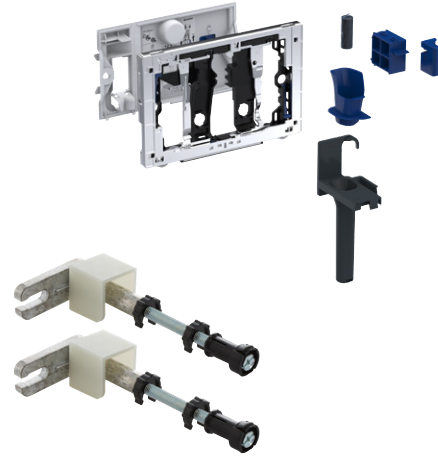

JUBILEUMI NEGYEDÉVES AKCIÓ

GEBERIT

GEBERIT | DUOFIX FALI WC AKCIÓ

Vásároljon Geberit Duofix fali WC szerelőelemeket csomagban és az akció időtartama alatt különböző értékes termékeket adunk hozzá!

1. csomag	Sigma Duofix fali WC szerelőelem (SEWDFIX300)		+	<p>Selnova WC ülőke, Soft-Close QuickRelease, íves (SELNOVAWCUSCQ)</p>
KBN: GEBERITCSOMAG1	Selnova fali WC mélyöblítésű, Rimfree íves (SELNOVAWCFMR)			
2. csomag	Sigma Duofix fali WC szerelőelem (SEWDFIX300)		+	<p>Zajcsökkentő készlet fali WC-hez (WCZA)CSOKKGEB) DuoFix beépítőkészlet (SEBKDFIX815)</p>
KBN: GEBERITCSOMAG2				
3. csomag	2db Sigma Duofix fali WC szerelőelem (SEWDFIX300)		+	<p>Geberit bedobányílás DuoFresh vízkezelő tablettához, fényes króm (GDUOFRESHBANYFK)</p>
KBN: GEBERITCSOMAG3				